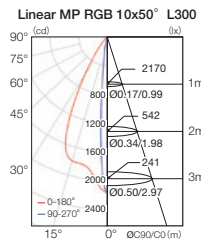

VAYA Linear RGB

LED Linear Light RGB model

- 電源内蔵で、設置性に優れた設計
- 専用ケーブル&コネクタで簡単接続
- 屋外対応の優れた耐久性と防塵防滴性能
- 設置環境や目的に合わせて選べる配光とサイズバリエーション

VAYA Linear MP RGB

□ ビーム角 (2タイプ)

□ 全長 (2タイプ)

タイプ (長さ) : L300 | L1200

カラー : RGB Control

定格電圧 : 100 ~ 240V 50/60Hz

消費電力 : 18W | 60W

器具光束 : 450 lm | 1800 lm

ビーム角 : 50° | 10°×50°

LED 定格寿命 : 50000h

制御方式 : DMX512-A

DMXch. : 3ch

材質 : アルミダイキャスト

重量 : 1.3 kg | 3.6 kg

寸法 : L310 (1210) × H102 × W64mm

保護等級 : IP 66 (表面 : 耐塩処理)

電源 : 一体型