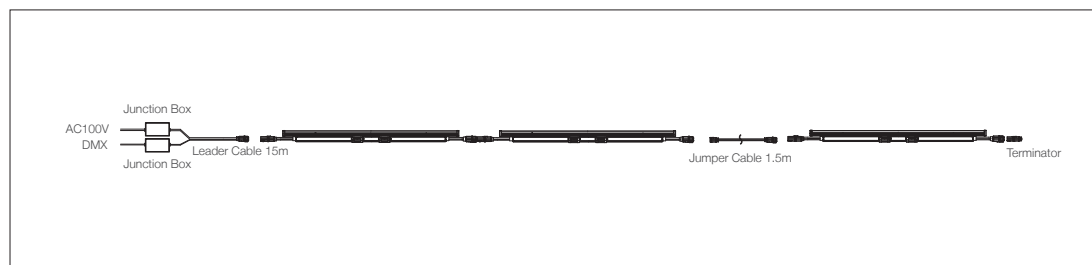

重量 : 1.0kg | 2.0kg

寸法 : L610 (1200) × H56.6 × W34.8mm

保護等級 : IP 66 (表面 : 耐塩処理)

電源 : 一体型

オプション

Leader cable 15m

Jumper cable 1.5m

システム構成例