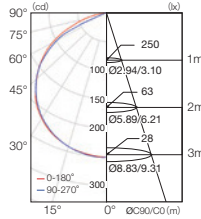

Linear LP White 4000K 120° L600