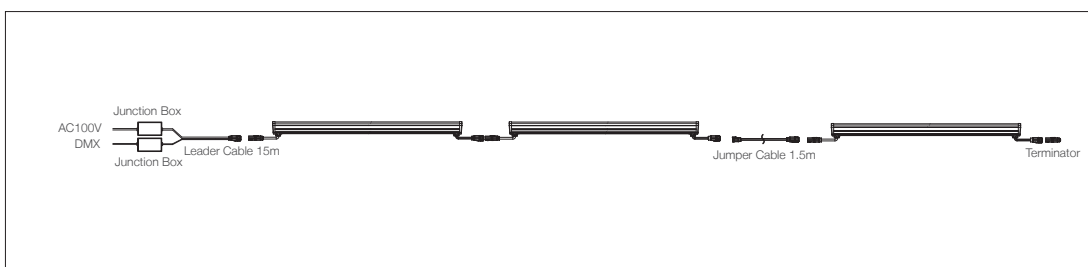

システム構成例

カスタマイズ、プランニング

目的や設置環境に合わせて、光源や治具のカスタムにも対応します。また、演出のプランニング、システム構成、プログラミングもご相談ください。