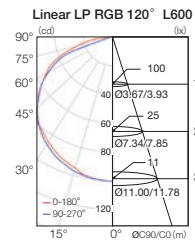

VAYA Linear LP RGB

□ ビーム角 (2タイプ)

□ 全長 (2タイプ)

タイプ (長さ) : L600 | L1200

カラー : RGB Control

定格電圧 : 100 ~ 240V 50/60Hz

消費電力 : 14W | 28W

器具光束 : 300 lm | 600 lm

ビーム角 : 120° | 28° x 84°

LED 定格寿命 : 50000h

制御方式 : DMX512-A

DMXch. : 3ch

材質 : アルミダイキャスト

重量 : 1.0kg | 2.0kg

寸法 : L610 (1200) × H56.6 × W34.8mm

保護等級 : IP 66 (表面 : 耐塩処理)

電源 : 一体型