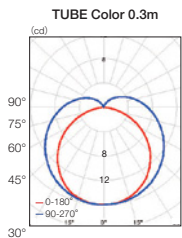

VAYA Tube Color

Linear pixel mapping module full color model

- 個別に調光可能な LED モジュールを 8 ユニット搭載 (150mm 間隔)
- 180° のビーム角とフロストにより多方向からでも高い視認性
- 優れた耐久性と防塵防滴性能

□ 全長 (2タイプ)

— L300
— L1200

タイプ (長さ) : L300 | L1200
カラー : RGB Control (3 in 1 SMD)
定格電圧 : 24V DC
消費電力 : 3.5W | 14W
器具光束 : 70 lm/16cd | 300 lm/68cd
ビーム角 : 180°
LED 定格寿命 : 50000h
制御方式 : DMX512-A (6ch. | 24ch.)
材質 : 耐 UV ポリカーボネート
重量 : 0.5kg | 1.0kg
寸法 : L300 (1200) × H66 × 47
レンズ : フロスト仕様
保護等級 : IP 66
電源 : 別置