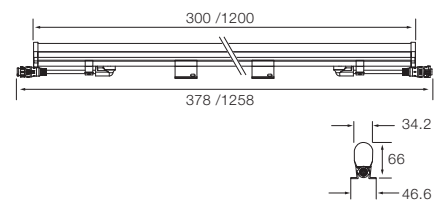

VAYA Tube Color

Linear pixel mapping module full color model

- 個別に調光可能な LED モジュールを 8 ユニット搭載 (150mm 間隔)
- 180° のビーム角とフロストにより多方向からでも高い視認性
- 優れた耐久性と防塵防滴性能

□ 全長 (2タイプ)

— L300
— L1200

タイプ (長さ) : L300 | L1200
カラー : RGB Control (3 in 1 SMD)
定格電圧 : 24V DC
消費電力 : 3.5W | 14W
器具光束 : 70 lm/16cd | 300 lm/68cd
ビーム角 : 180°
LED 定格寿命 : 50000h
制御方式 : DMX512-A (6ch. | 24ch.)
材質 : 耐 UV ポリカーボネート
重量 : 0.5kg | 1.0kg
寸法 : L300 (1200) × H66 × 47
レンズ : フロスト仕様
保護等級 : IP 66
電源 : 別置