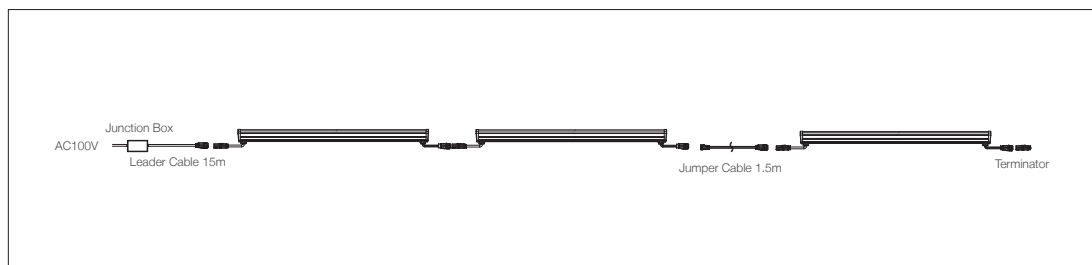

Linear LP White 3000K 120° L600

Linear LP White 3000K 28x84° L600

Linear LP White 4000K 120° L600

Linear LP White 4000K 28x84° L600

オプション

Leader cable 15m

Jumper cable 1.5m

On/Off 制御モデル システム構成例