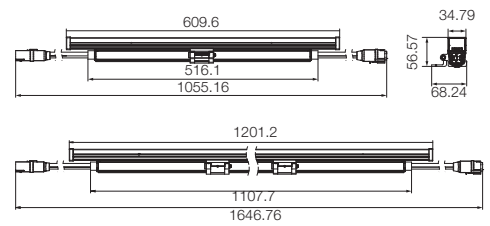

VAYA Linear LP White (/D)

□ 制御方式 (2タイプ)

□ ビーム角 (2タイプ)

□ 光色 (2タイプ)

□ 全長 (2タイプ)

タイプ (長さ) : L600 | L1200
 カラー : 3000K | 4000K
 定格電圧 : 100 ~ 240V 50/60Hz
 消費電力 : 10W | 20W (調光モデル : 14W | 20W)
 器具光束 : 600 lm | 1200 lm
 ビーム角 : 120° | 28°×84°
 LED 定格寿命 : 50000h
 制御方式 : ON/OFF または DMX512-A (3ch.)
 材質 : アルミダイキャスト
 重量 : 1.0kg | 2.0 kg
 寸法寸法 : L610 (1200) × H56.6 × W34.8mm
 保護等級 : IP 66 (表面 : 耐塩処理)
 電源 : 一体型