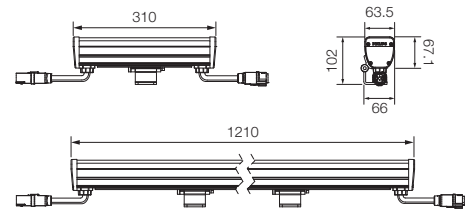

VAYA Linear White &

DMX Dimming

LED Linear Light White model

- 電源内蔵で、設置性に優れた設計
- 専用ケーブル&コネクタで簡単接続
- 屋外対応の優れた耐久性と防塵防滴性能
- DMX 調光対応モデル (/D) とシンプルな On/Off 制御モデルをラインアップ

VAYA Linear MP White (/D)

□ 制御方式 (2タイプ)

□ ビーム角 (2タイプ)

□ 光色 (2タイプ)

□ 全長 (2タイプ)

タイプ (長さ) : L300 | L1200

カラー : 3000K | 4000K

定格電圧 : 100 ~ 240V 50/60Hz

消費電力 : 18W | 60W

器具光束 : 840 lm | 3360 lm

ビーム角 : 50° | 10°×50°

LED 定格寿命 : 50000h

制御方式 : ON/OFF または DMX512-A (3ch.)

材質 : アルミダイキャスト

重量 : 1.3 kg | 3.6 kg

寸法 : L310 (1210) × H102 × W64mm

保護等級 : IP 66 (表面 : 耐塩処理)

電源 : 一体型