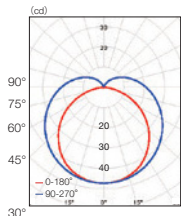

寸法 : L300 (1200) x H66 x 47

レンズ : フロスト仕様

保護等級 : IP 66

電源 : 別置

TUBE White 2700K 0.3m

TUBE White 5000K 0.3m

オプション

VAYA Control module