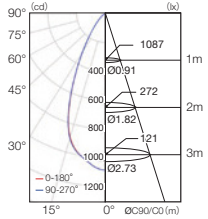

Linear MP White 3000K 50° L300