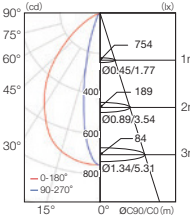

Linear LP White 3000K 28x84° L600