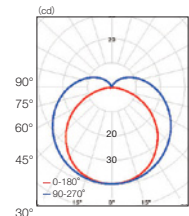

寸法 : L300 (1200) x H66 x 47

レンズ : フロスト仕様

保護等級 : IP 66

電源 : 別置

TUBE White 2700K 0.3m

TUBE White 5000K 0.3m

オプション

VAYA Control module