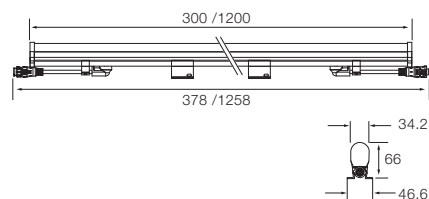

寸法 : L300 (1200) x H66 x 47

レンズ : フロスト仕様

保護等級 : IP 66

電源 : 別置

TUBE White 2700K 0.3m

TUBE White 5000K 0.3m

オプション

VAYA Control module