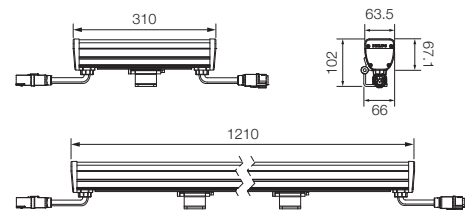

材質 : アルミダイキャスト

重量 : 1.3 kg | 3.6 kg

寸法 : L310 (1210) × H102 × W64mm

保護等級 : IP 66 (表面 : 耐塩処理)

電源 : 一体型

オプション

Leader cable 15m

Jumper cable 1.5m