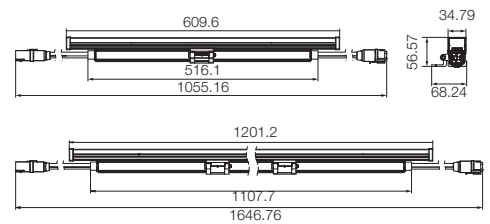

重量 : 1.0kg | 2.0kg

寸法 : L610 (1200) × H56.6 × W34.8mm

保護等級 : IP 66 (表面 : 耐塩処理)

電源 : 一体型

オプション

Leader cable 15m

Jumper cable 1.5m

システム構成例