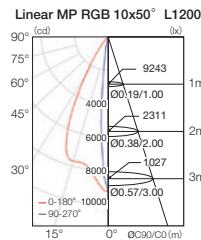

VAYA Linear RGB

LED Linear Light RGB model

- 電源内蔵で、設置性に優れた設計
- 専用ケーブル&コネクタで簡単接続
- 屋外対応の優れた耐久性と防塵防滴性能
- 設置環境や目的に合わせて選べる配光とサイズバリエーション

VAYA Linear MP RGB

□ ビーム角 (2タイプ)

□ 全長 (2タイプ)

タイプ (長さ) : L300 | L1200

カラー : RGB Control

定格電圧 : 100 ~ 240V 50/60Hz

消費電力 : 18W | 60W

器具光束 : 450 lm | 1800 lm

ビーム角 : 50° | 10°×50°

LED 定格寿命 : 50000h

制御方式 : DMX512-A

DMXch. : 3ch

材質 : アルミダイキャスト

重量 : 1.3 kg | 3.6 kg

寸法 : L310 (1210) × H102 × W64mm

保護等級 : IP 66 (表面 : 耐塩処理)

電源 : 一体型