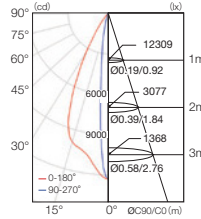

Linear MP White 3000K 10x50° L1200