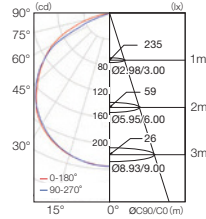

Linear LP White 3000K 120° L600