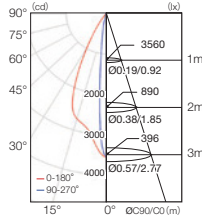

Linear MP White 3000K 10x50° L300