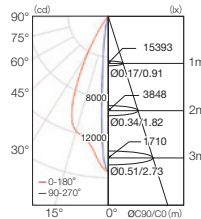

Linear MP White 4000K 10x50° L1200