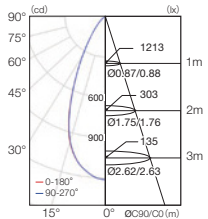

Linear MP White 4000K 50° L300