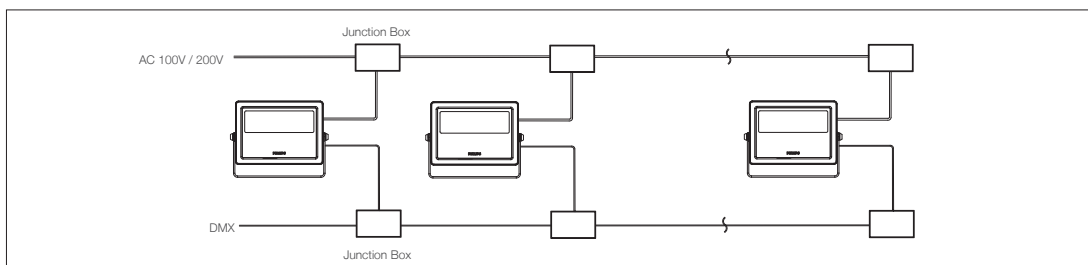

システム構成例

カスタマイズ、プランニング

目的や設置環境に合わせて、光源や治具のカスタムにも対応します。
また、演出のプランニング、システム構成、プログラミングもご相談ください。