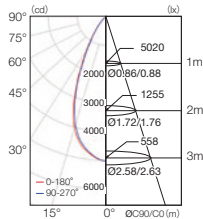

Linear MP White 4000K 50° L1200