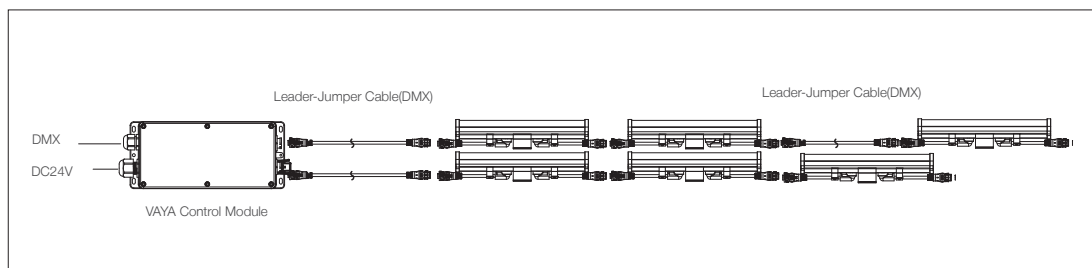

システム構成例

カスタマイズ、プランニング

目的や設置環境に合わせて、光源や治具のカスタムにも対応します。
また、演出のプランニング、システム構成、プログラミングもご相談ください。