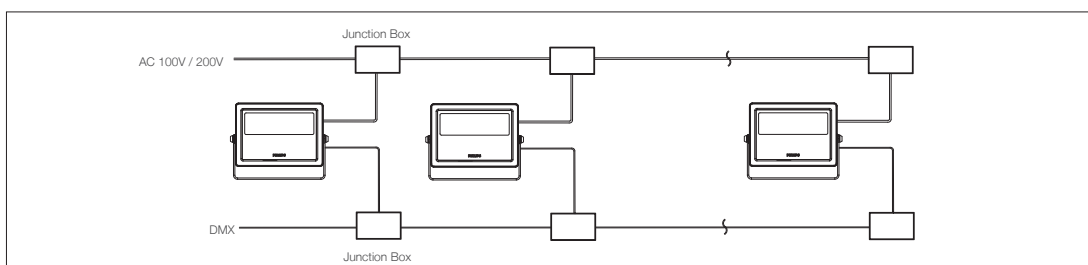

システム構成例

カスタマイズ、プランニング

目的や設置環境に合わせて、光源や治具のカスタムにも対応します。
また、演出のプランニング、システム構成、プログラミングもご相談ください。