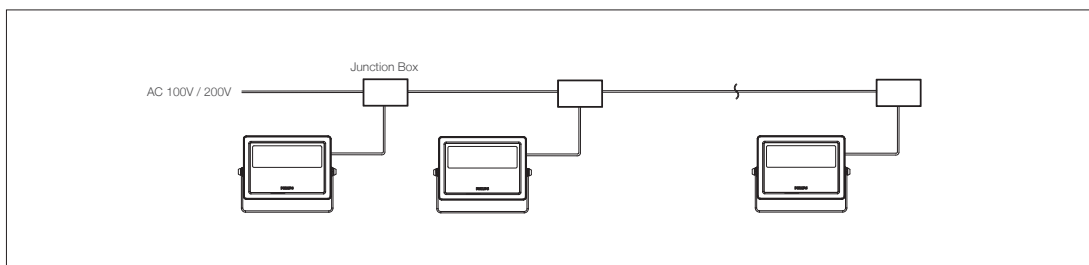

システム構成例

VAYA Linear RGB

LED Linear Light RGB model

- 電源内蔵で、設置性に優れた設計
- 専用ケーブル&コネクタで簡単接続
- 屋外対応の優れた耐久性と防塵防滴性能
- 設置環境や目的に合わせて選べる配光とサイズバリエーション

VAYA Linear MP RGB

□ ビーム角 (2タイプ)

□ 全長 (2タイプ)

タイプ (長さ) : L300 | L1200