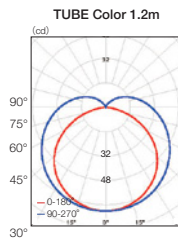

VAYA Tube Color

Linear pixel mapping module full color model

- 個別に調光可能な LED モジュールを 8 ユニット搭載 (150mm 間隔)
- 180° のビーム角とフロストにより多方向からでも高い視認性
- 優れた耐久性と防塵防滴性能

□ 全長 (2タイプ)

— L300
— L1200

タイプ (長さ) : L300 | L1200
カラー : RGB Control (3 in 1 SMD)
定格電圧 : 24V DC
消費電力 : 3.5W | 14W
器具光束 : 70 lm/16cd | 300 lm/68cd
ビーム角 : 180°
LED 定格寿命 : 50000h
制御方式 : DMX512-A (6ch. | 24ch.)
材質 : 耐 UV ポリカーボネート
重量 : 0.5kg | 1.0kg
寸法 : L300 (1200) × H66 × 47
レンズ : フロスト仕様
保護等級 : IP 66
電源 : 別置