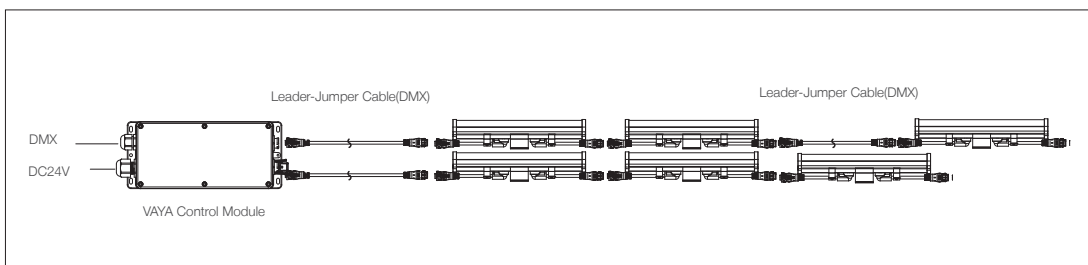

オプション

VAYA Control module

Leader - Jumper cable

システム構成例

カスタマイズ、プランニング

目的や設置環境に合わせて、光源や治具のカスタムにも対応します。
また、演出のプランニング、システム構成、プログラミングもご相談ください。

VAYA Tube White

Linear pixel mapping module white model