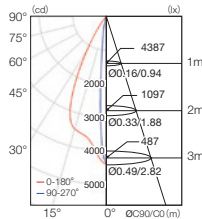

Linear MP White 4000K 10x50° L300