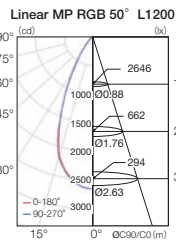

VAYA Linear RGB

LED Linear Light RGB model

- 電源内蔵で、設置性に優れた設計
- 専用ケーブル&コネクタで簡単接続
- 屋外対応の優れた耐久性と防塵防滴性能
- 設置環境や目的に合わせて選べる配光とサイズバリエーション

VAYA Linear MP RGB

□ ビーム角 (2タイプ)

□ 全長 (2タイプ)

タイプ (長さ) : L300 | L1200

カラー : RGB Control

定格電圧 : 100 ~ 240V 50/60Hz

消費電力 : 18W | 60W

器具光束 : 450 lm | 1800 lm

ビーム角 : 50° | 10°×50°

LED 定格寿命 : 50000h

制御方式 : DMX512-A

DMXch. : 3ch

材質 : アルミダイキャスト

重量 : 1.3 kg | 3.6 kg

寸法 : L310 (1210) × H102 × W64mm

保護等級 : IP 66 (表面 : 耐塩処理)

電源 : 一体型