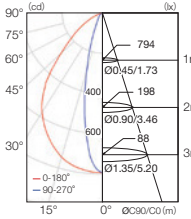

Linear LP White 3000K 120° L600

Linear LP White 3000K 28x84° L600

Linear LP White 4000K 120° L600

Linear LP White 4000K 28x84° L600

オプション

Leader cable 15m

Jumper cable 1.5m

On/Off 制御モデル システム構成例