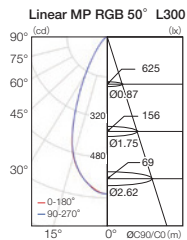

VAYA Linear RGB

LED Linear Light RGB model

- 電源内蔵で、設置性に優れた設計
- 専用ケーブル&コネクタで簡単接続
- 屋外対応の優れた耐久性と防塵防滴性能
- 設置環境や目的に合わせて選べる配光とサイズバリエーション

VAYA Linear MP RGB

□ ビーム角 (2タイプ)

□ 全長 (2タイプ)

タイプ (長さ) : L300 | L1200

カラー : RGB Control

定格電圧 : 100 ~ 240V 50/60Hz

消費電力 : 18W | 60W

器具光束 : 450 lm | 1800 lm

ビーム角 : 50° | 10°×50°

LED 定格寿命 : 50000h

制御方式 : DMX512-A

DMXch. : 3ch

材質 : アルミダイキャスト

重量 : 1.3 kg | 3.6 kg

寸法 : L310 (1210) × H102 × W64mm

保護等級 : IP 66 (表面 : 耐塩処理)

電源 : 一体型