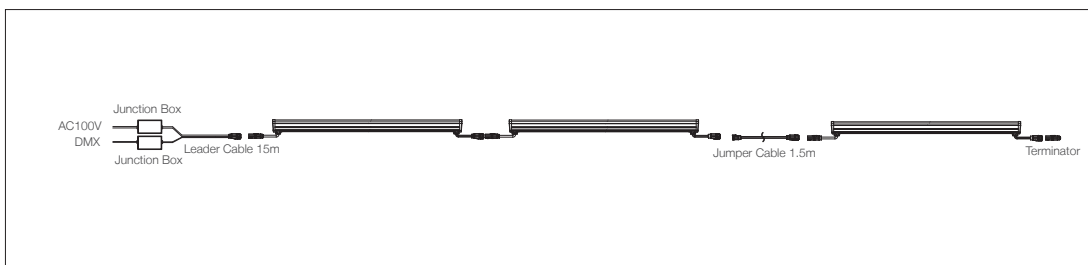

Linear MP White 4000K 10x50° L300

Linear MP White 4000K 10x50° L1200

オプション

Leader cable 15m

Jumper cable 1.5m

調光対応モデル (/D) システム構成例

カスタマイズ、プランニング

目的や設置環境に合わせて、光源や器具のカスタムにも対応します。また、演出のプランニング、システム構成、プログラミングもご相談ください。