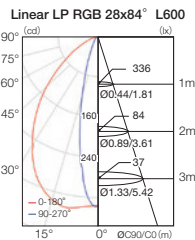

VAYA Linear LP RGB

□ ビーム角 (2タイプ)

□ 全長 (2タイプ)

タイプ (長さ) : L600 | L1200

カラー : RGB Control

定格電圧 : 100 ~ 240V 50/60Hz

消費電力 : 14W | 28W

器具光束 : 300 lm | 600 lm

ビーム角 : 120° | 28° x 84°

LED 定格寿命 : 50000h

制御方式 : DMX512-A

DMXch. : 3ch

材質 : アルミダイキャスト

重量 : 1.0kg | 2.0kg

寸法 : L610 (1200) × H56.6 × W34.8mm

保護等級 : IP 66 (表面 : 耐塩処理)

電源 : 一体型