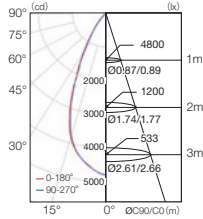

Linear MP White 3000K 50° L1200